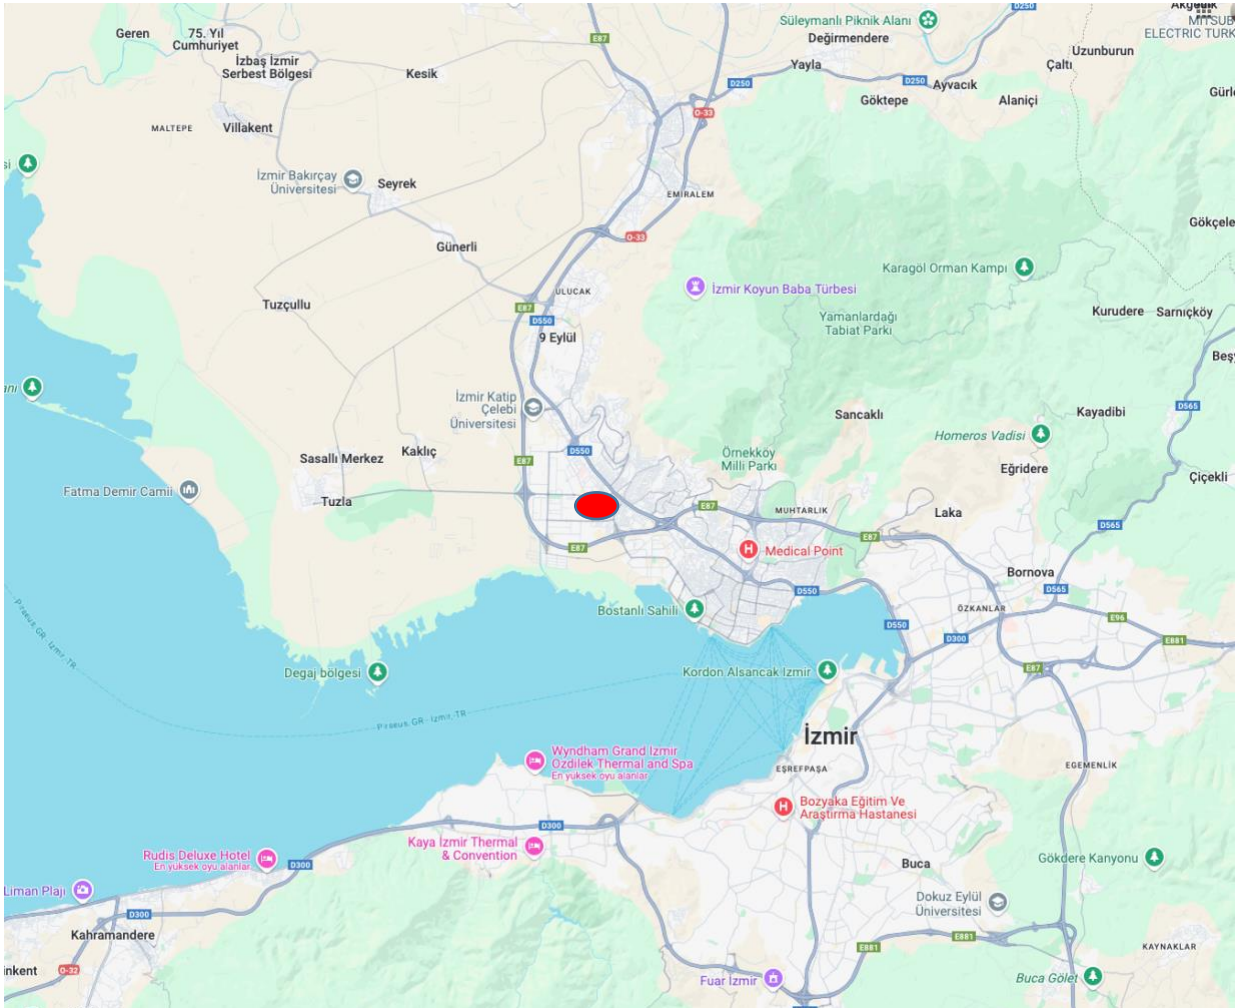

Ortaya koyduğunuz çalışmalar için sizlere teşekkür ediyor ve en üst seviyede güveniyoruz.

Türkiye Tenis Federasyonu

TÜRKİYE TENİS FEDERASYONU

Türkiye Tenis Federasyonu İzmir Kamp Eğitim Merkezi adresimiz:
İstasyonaltı Mahallesi 8267 Sokak No:43/2 pk: 35630 Çiğli/İzmir

Kırmızı noktann olduđu yerleşke eğitimlerin yer alacağı ve adresi belirtilmiş merkezimizdir.

TÜRKİYE TENİS FEDERASYONU

PRATİK TEMEL BİLGİLER:

Temel alışverişler:

- Çiğli AVM geniş ölçekte farklı konularda (beslenme, kıyafet ve benzerleri) seçeneklere sahip yakın bir noktadır.
- Akvaryum Cafe yakın bir yeme-içme noktasıdır.
- Çayeli Karadeniz Mutfağı yakın bir noktadadır.
- Yeni Mahalle Semt Pazarı yakındadır ve daha uzun süreli gıda alışverişleri yapılabilir.

Sağlık:

- Acıbadem İzmir Kent Hastanesi yakın bir noktadadır.
- İzmir Özel Can Hastanesi yakın bir noktadadır.
- İzmir ekol Hastanesi yakın bir noktadadır.

Rekreasyon:

- Ataşehir Mahallesi Parkı geniş ve kapsamlı bir parktır; yakın bir noktadadır.
- Çiğli Belediyesi Astronomi Havacılık ve Uzay Kampüsü yakın bir noktadadır.